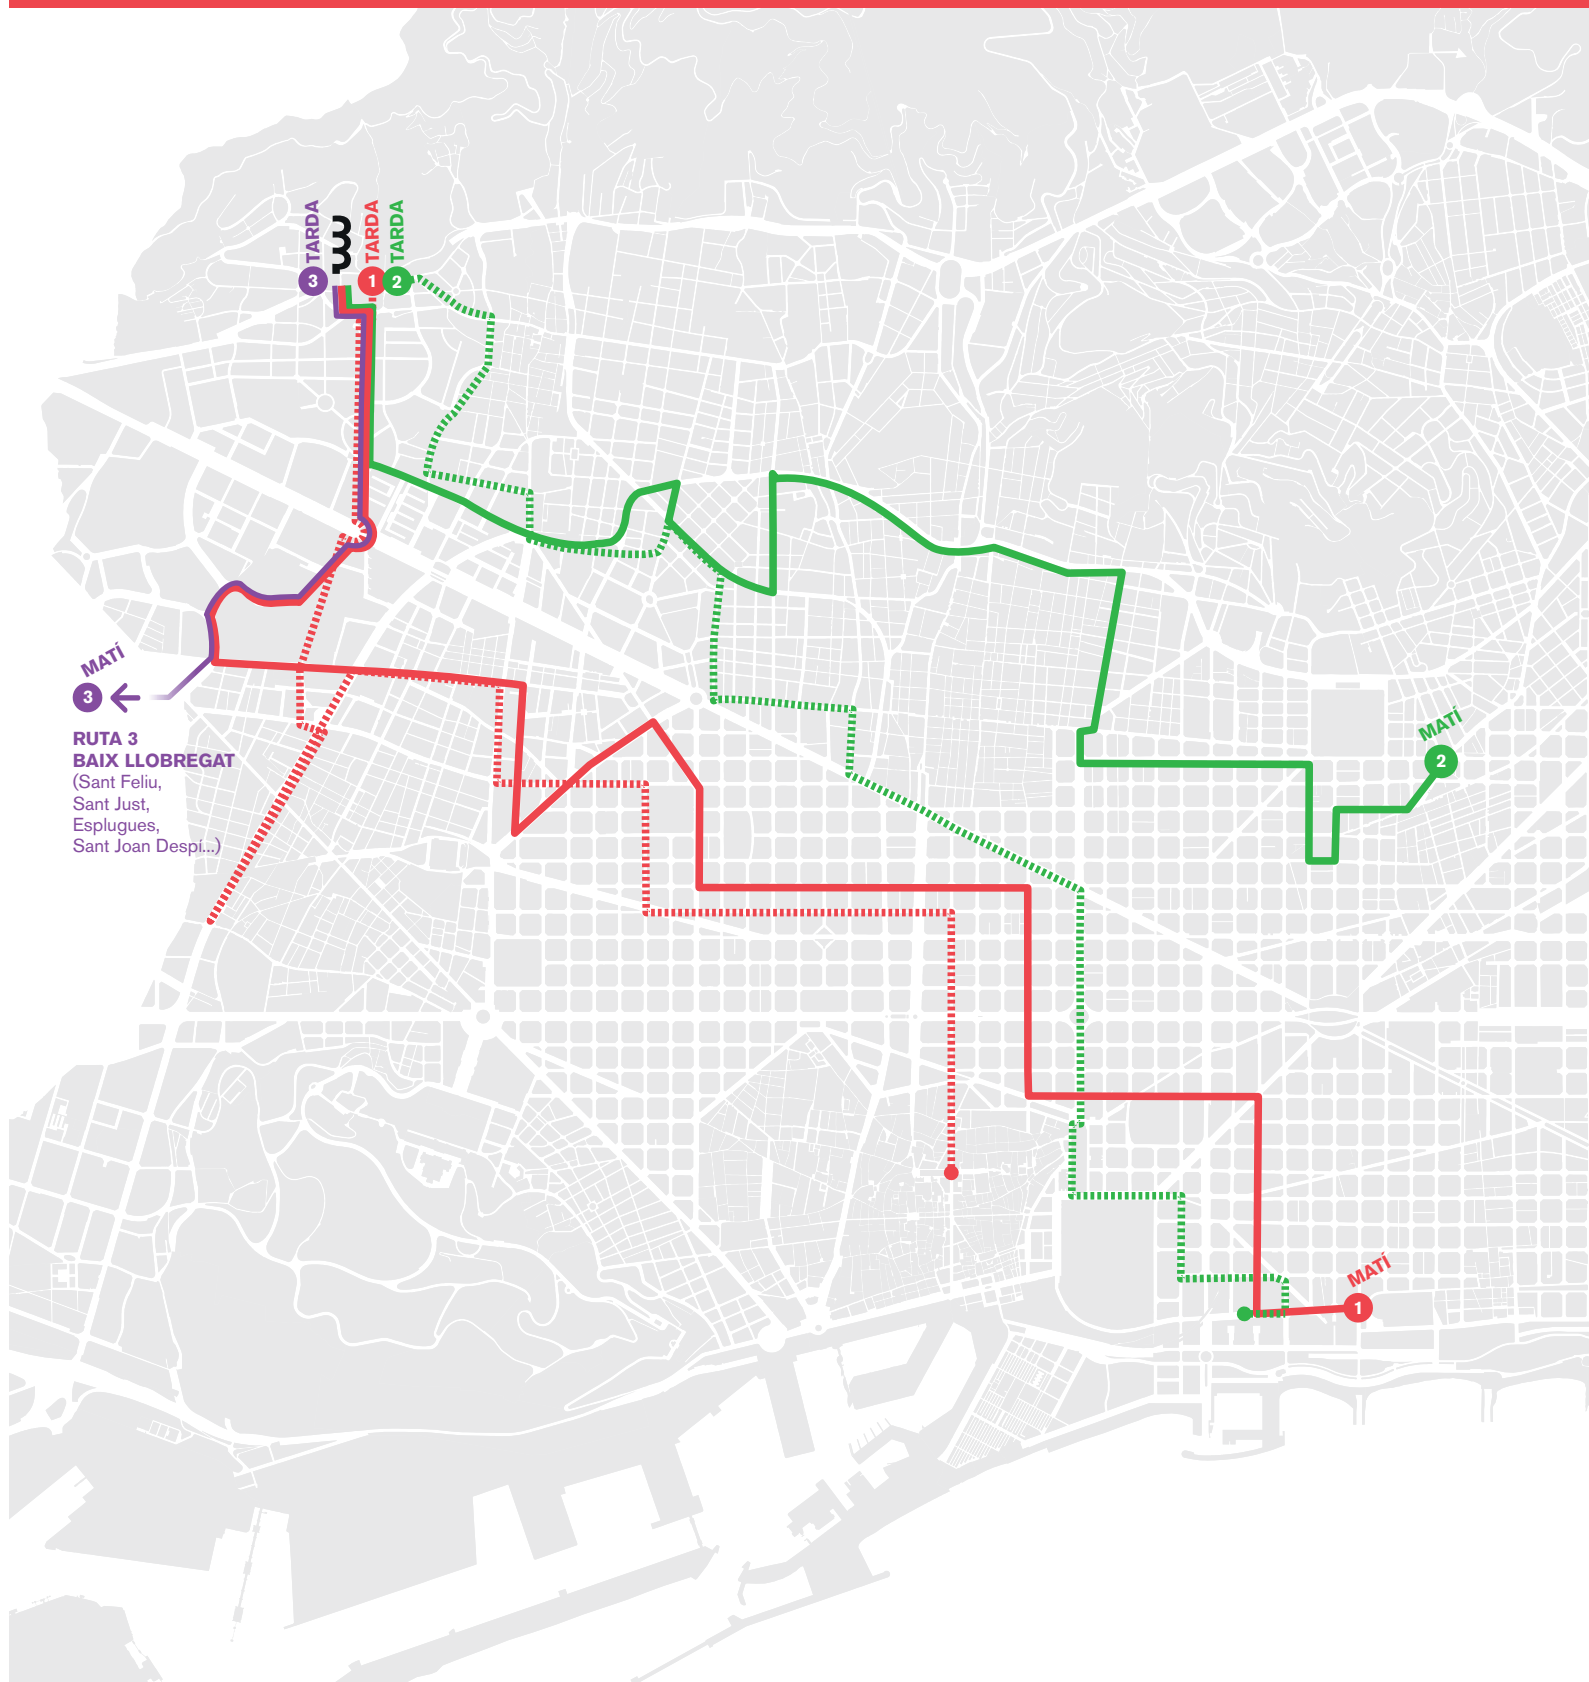

## RUTA 1 - BARCELONA

## RUTA 3 - BAIX LLOBREGAT

### MATÍ

07.13h	TORREBLANCA - AV. GENERALITAT (ST. JOAN DESPÍ)
07.15h	CTRA REIAL - PARC TORREBLANCA (ST. FELIU DE LLOBREGAT)
07.30h	RAMBLA JOSEP MARIA JUJOL, 7 (ST. JOAN DESPÍ)
07.40h	AV. DELS ALPS, 50 (ESPLUGUES DE LLOBREGAT)

#### BARCELONA

16.40h	AV. PEDRALBES - PG. MANUEL GIRONA
16.54h	GRAN VIA CARLES III - TRAV. DE ES CORTS
16.55h	AV. MADRID - GRAN VIA CARLES III
17.24h	TORREBLANCA - AV. GENERALITAT (ST. JOAN DESPÍ)
17.26h	CTRA REIAL - PARC TORREBLANCA