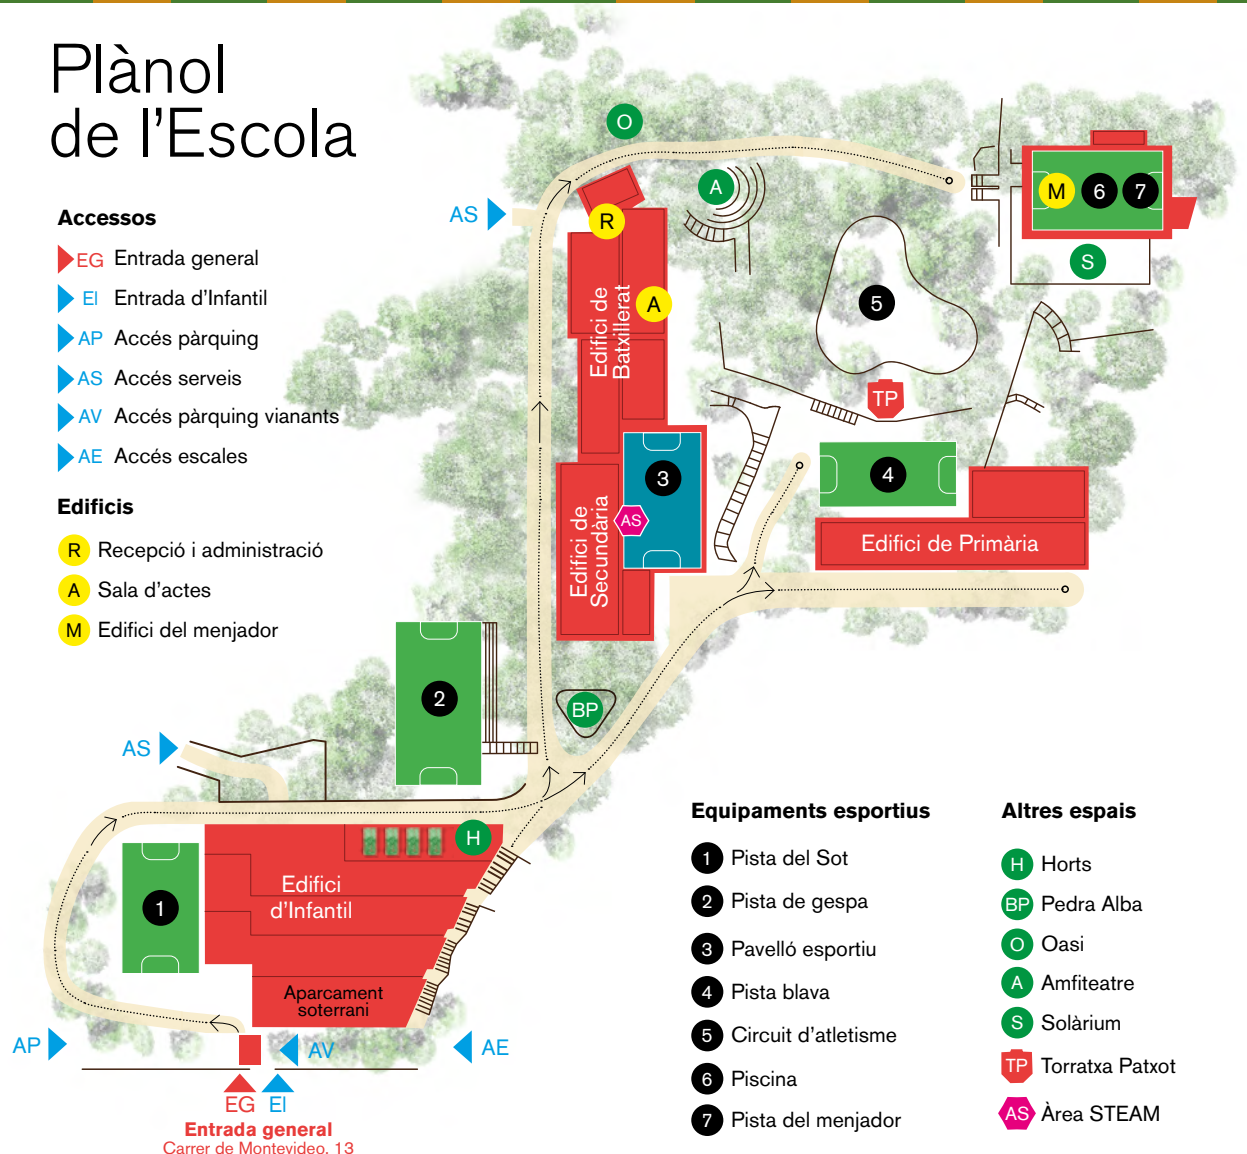

Menjadoruts

Horari: 10-12 h
Lloc: Porxo de Primària

Inflable 2 a 5 anys

Horari: 10-13 h
Lloc: Esplanada de l'Olivera dels Amor

Inflable 5 a 9 anys

Horari: 10-13 h
Lloc: Accés serveis

Prova una bicicleta elèctrica (adults)

Horari: 11.30-13 h
Lloc: Entrada general
Adreçat a pares i mares

Busca els ocells i fes un origami

Horari: 10-13 h
Lloc: Horts

Pesca d'ànecs

Horari: 10-13 h
Lloc: Horts

Mostra de robòtica

Horari: 10.30-11.30 h
Lloc: Porxo de Secundària
A càrrec de l'alumnat de Secundària

Escacs

Horari: 11-12.30 h
Lloc: Menjador

Partides simultànies a càrrec dels professors de l'Escola Catalana d'Escacs

Activitats musicals

Benvinguda musical

Horari: 9-10 h
Lloc: Entrada Infantil

Concert de música moderna

Horari: 10.30-11 h
Lloc: Amfiteatre
Diferents grups d'ESO i Batxillerat

Espai d'experimentació musical

Horari: 10-13 h
Lloc: Oasi

Concert de cloenda

Horari: 13-14 h
Lloc: Esplanada de la Torratxa

Dinar de germanor i concert de cloenda

Horari: 13-14 h
Lloc: Esplanada de la Torratxa

*Es podran comprar tiquets el mateix dia.

Venda de menjar i begudes

Lloc: Pista del Sot
Horari: 9.30-11.30 h

Lloc: Exterior de l'Edifici del menjador
Horari: 9-14 h

Lloc: Bar
Horari: 9-14 h

Plànol de l'Escola

Accessos

- EG Entrada general
- EI Entrada d'Infantil
- AP Accés pàrquing
- AS Accés serveis
- AV Accés pàrquing vianants
- AE Accés escales

Edificis

- R Recepció i administració
- A Sala d'actes
- M Edifici del menjador