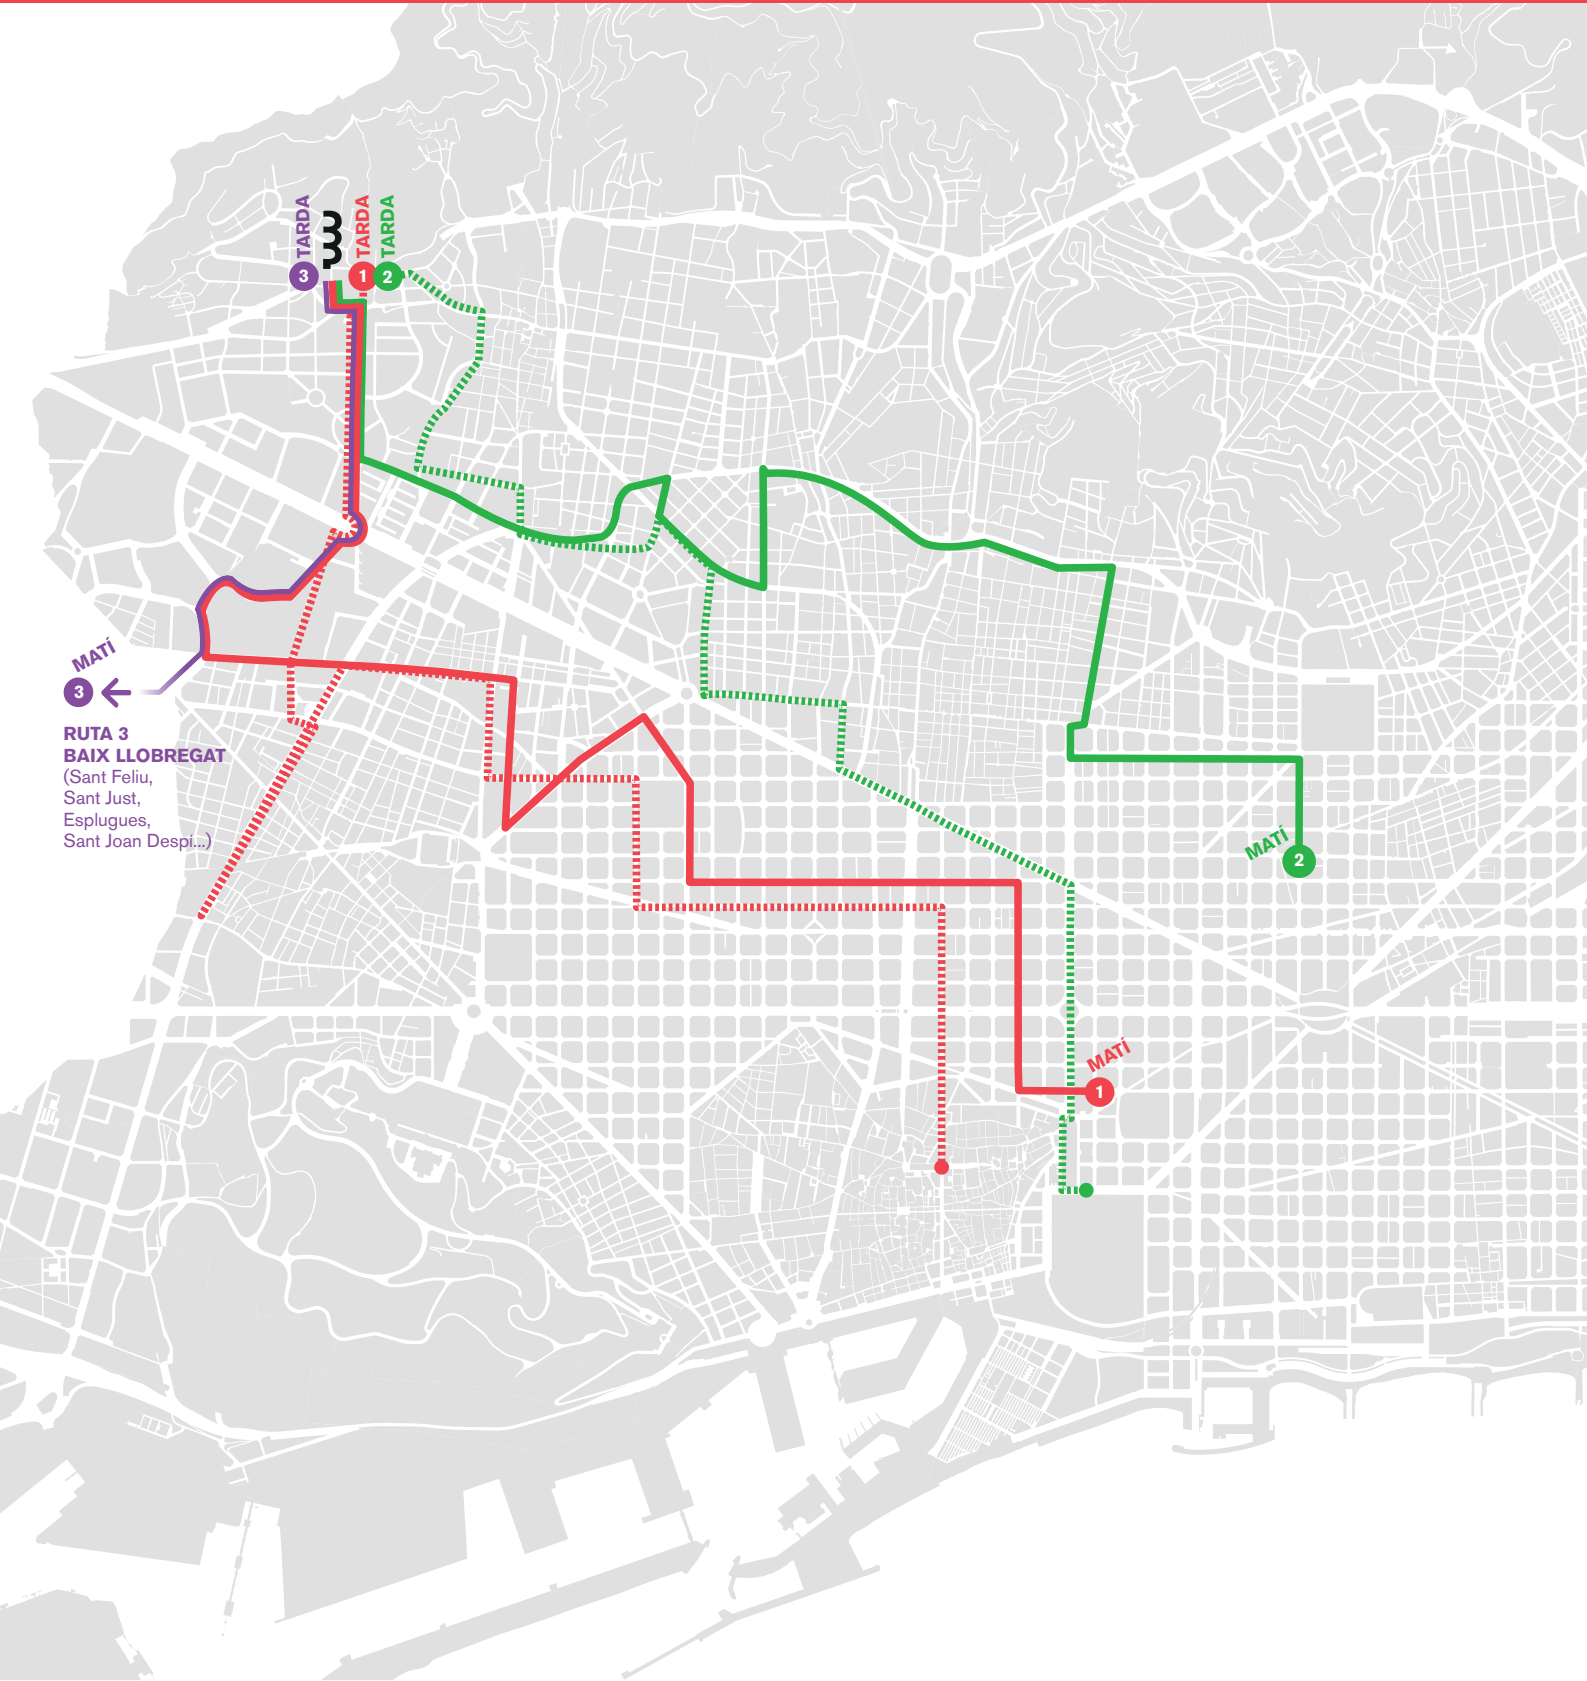

CURS 2022-2023

RUTES AUTOCAR ESCOLAR

Barcelona ciutat i Baix Llobregat

RUTA 1 - BARCELONA

MATÍ

| | |
|--------|--------------------------------------|
| 07.04h | ALÍ BEI - ESTACIÓ DEL NORD |
| 07.15h | ARAGÓ - COMTE D'URGELL |
| 07.24h | COMTE D'URGELL - CÒRSEGA |
| 07.28h | JOSEP TARRADELLAS - AV. SARRIÀ |
| 07.31h | JOSEP TARRADELLAS - ENTENÇA |
| 07.33h | NICARAGUA, 32 |
| 07.35h | NICARAGUA - TAQUÍGRAF SERRA |
| 07.37h | TRAV. DE LES CORTS - JOAN GAMPER |
| 07.39h | TRAV. DE LES CORTS - C. DE LES CORTS |
| 07.43h | ARÍSTIDES MAILLOL, 2 |

RUTA 2 - BARCELONA

MATÍ

| | |
|--------|---------------------------------|
| 07.10h | DOS DE MAIG, 284 |
| 07.21h | PG. SANT JOAN - TRAV. DE GRÀCIA |
| 07.27h | GENERAL MITRE, 243 |
| 07.32h | GENERAL MITRE, 108 |
| 07.42h | MUNTANER - VIA AUGUSTA |
| 07.46h | VIA AUGUSTA, 202-226 |
| 07.51h | GENERAL MITRE - DOCTOR ROUX |

RUTA 3 - BAIX LLOBREGAT

MATÍ

| | |
|--------|--|
| 07.13h | TORREBLANCA - AV. GENERALITAT (ST. JOAN DESPÍ) |
| 07.30h | RAMBLA JOSEP MARIA JUJOL, 7 (ST. JOAN DESPÍ) |
| 07.40h | AV. DELS ALPS, 50 (ESPLUGUES DE LLOBREGAT) |

TARDA

BARCELONA

| | |
|--------|--|
| 16.40h | AV. PEDRALBES - PG. MANUEL GIRONA |
| 16.54h | GRAN VIA CARLES III - TRAV. DE ES CORTS |
| 16.55h | AV. MADRID - GRAN VIA CARLES III |
| 17.00h | ARÍSTIDES MAILLOL, 2 |
| 17.03h | AV. MANUEL AZAÑA, 2 |
| 17.24h | TORREBLANCA - AV. GENERALITAT (ST. JOAN DESPÍ) |
| 17.26h | CTRA REIAL, 165 |
| 17.32h | RAMBLA JOSEP MARIA JUJOL, 7 (ST. JOAN DESPÍ) |